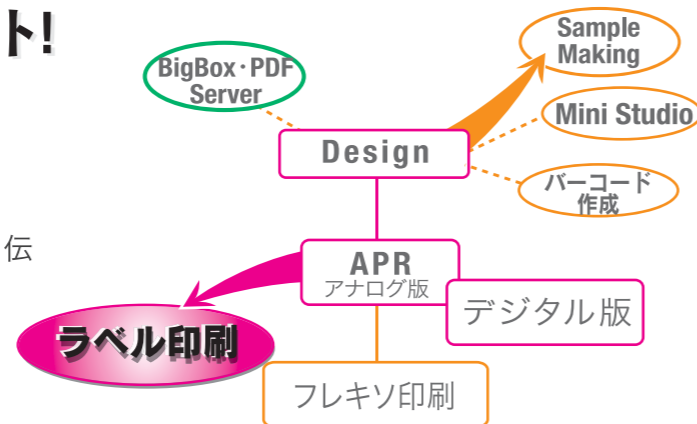

株式会社 則武好雅堂
<http://www.nolitake.com>

中央工場 〒340-0002
埼玉県草加市青柳2-7-35

日本橋本社 支社:秋葉原デザイン室・伊勢崎営業所・仙台営業所・香港営業所・中国営業所

お気軽にお問い合わせください

TEL 048(930)1911 FAX 048(930)1917
E-mail eigyou@nolitake.co.jp