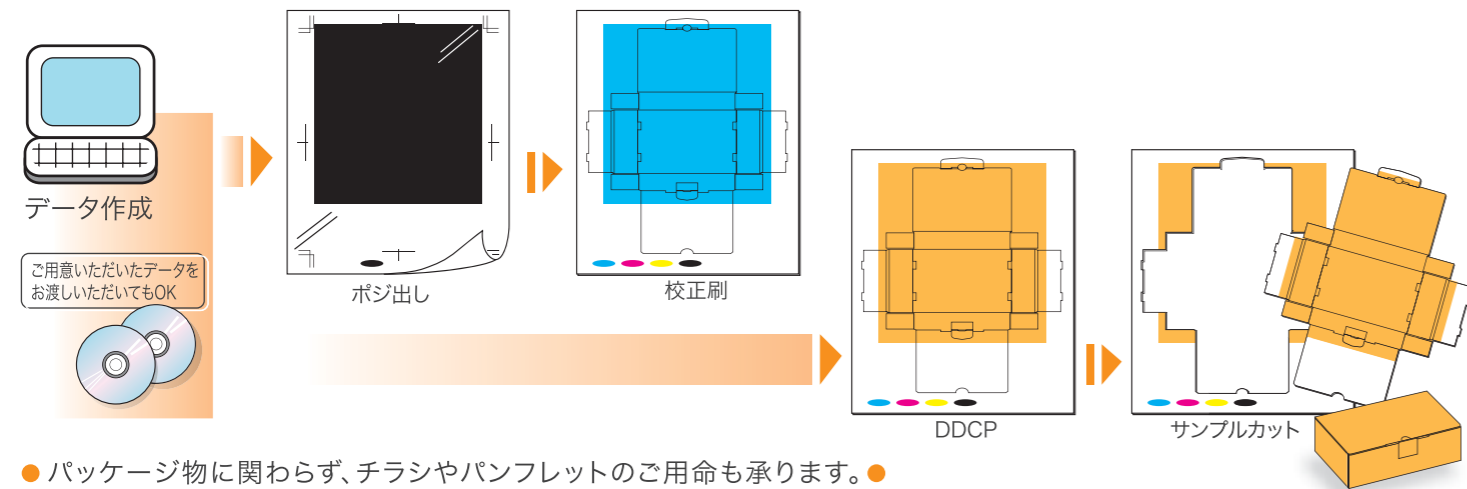

## 則武好雅堂のオフセット印刷

集合箱とともに、美粧ケースもまとめてご指示ください！  
パンフレットや、カタログ、お名刺等の作成も承ります。

則武好雅堂では、オフセット製版も作成することができます。従来のフレキソ版のことはもちろん、これからはオフセットもお任せください。フレキソ印刷の良さを知っている則武好雅堂だから、オフセットにおいてもデザイン作成から、素材・印刷の仕上げのご相談にもお応えすることができます。

● 全ておまかせ！ ●

お急ぎでお持ちの集合箱のお仕事はありませんか？ 則武好雅堂ではフレキソ印刷だけでなく、オフセット印刷も出来るから一緒に美粧の一個装ケースも作成できます。一度で打ち合わせが済み、スムーズです。

● DDCPにて、早めの色校正も可能。 ●

実物に近いサンプルを早い段階でご用意いたします。貴社内にて、一度ご検討ください。じっくり検討いただいたその後に、実生産に入れば、最終工程間近の修正が劇的に減らすことが出来ます。その為、従来よりも早い納品が可能です。お客様のスケジュールに、ぴったり合わせたい対応いたします！